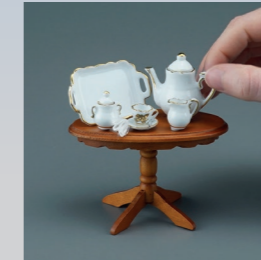

Please always note the Packing Unit
(see price list)

Artikel - Items

Hier finden Sie unser derzeitiges Sortiment an Geschenkartikeln.

Here you will find our current range of gift items.

PPP.

DDD.172/0
Minikannen-Set - Größe 1:8
MINI TEAPOT SET - Size 1:8

DDD.821/0
Miniaturlisch
MINIATURE TABLE

DDD.341/0
Sammlerservice mit Tablett - Größe 1:10
COLLECTORS TEA SET WITH TRAY - Size 1:10

DDD.450/0
Miniservice - Größe 1:6
MINI TEA SET - Size 1:6
für Allgemein / for general